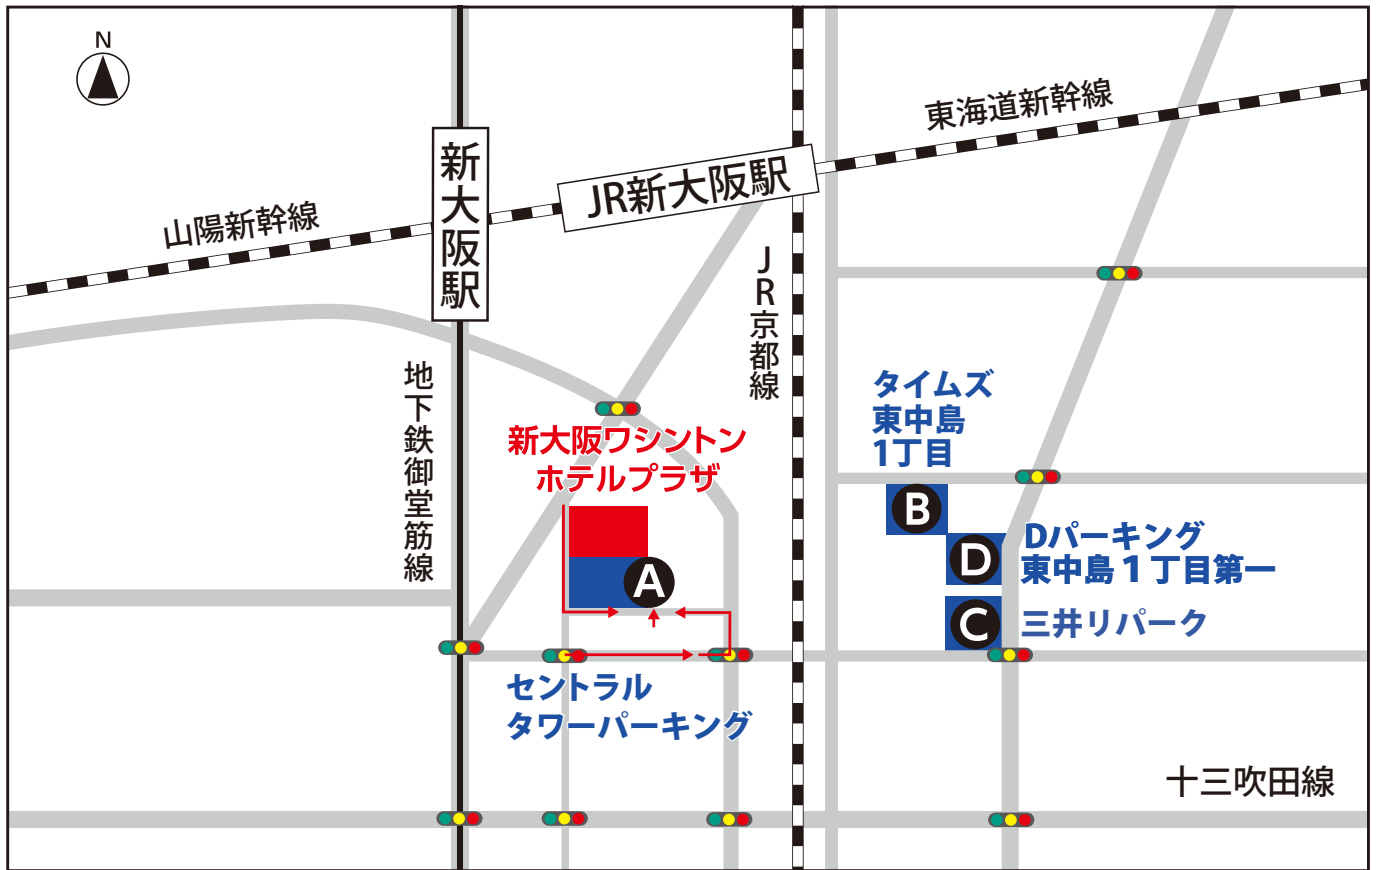

# 🚗 駐車場のご案内

● 駐車券をホテルのフロントにご提示ください。

## 提携

※高さ1.55mまで  
 ※立体駐車場 ◆営業時間/7:00~23:00

### B タイムズ東中島1丁目

### ◎ 三井リパーク

[駐車料金]

- 8:00~22:00まで25分につき・・・200円(税込)
- 22:00~8:00まで60分につき・・・100円(税込)
- 24時間・・・最大1,400円(税込)

提携外

※高さ2m、長さ5m、幅1.9m、重量2.5t  
※収容台数32台 ◆営業時間/24時間

ホテルから徒歩約10分