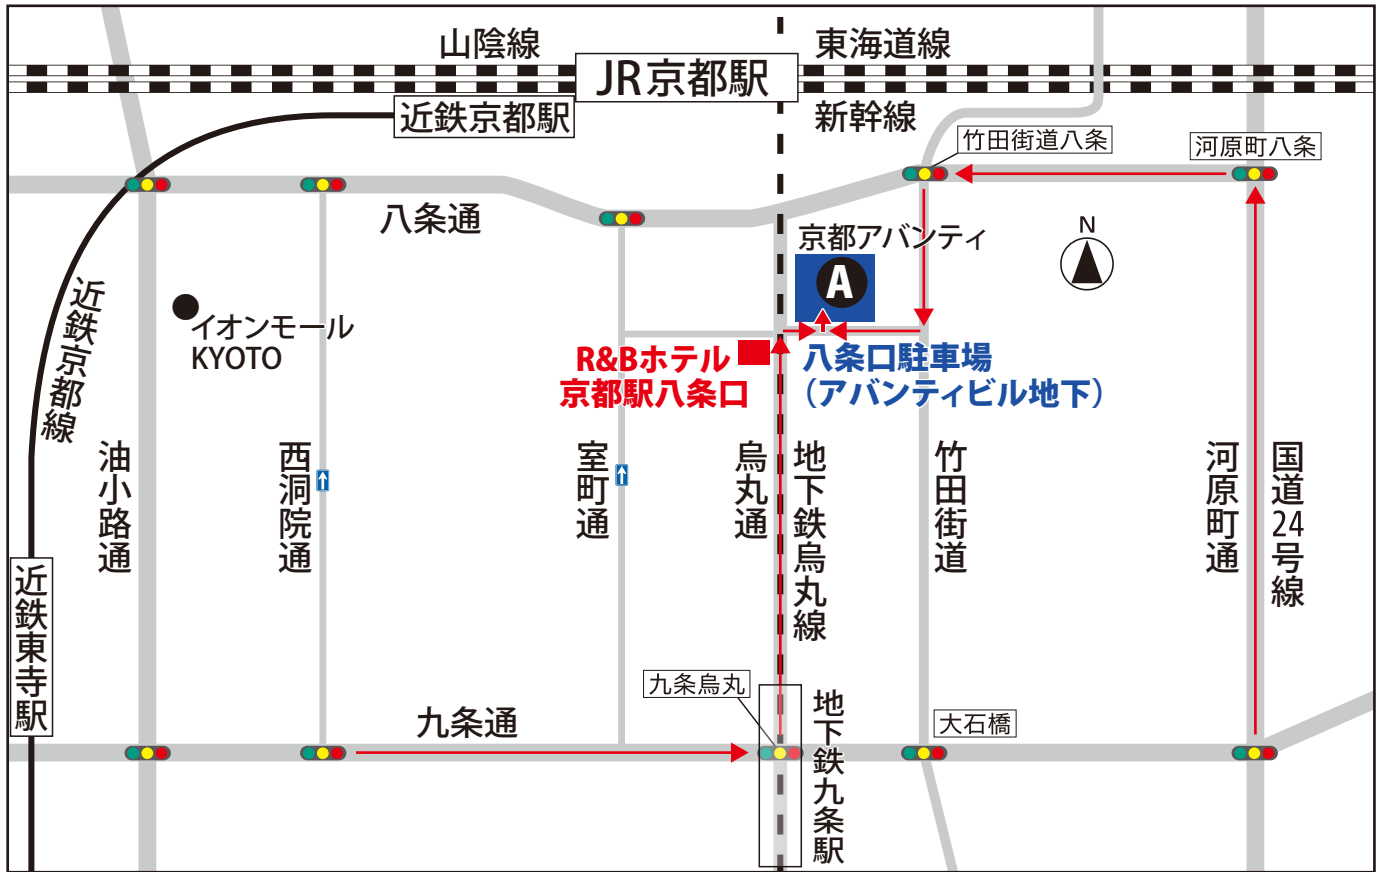

🚗 駐車場のご案内

● 駐車券をホテルのフロントにご提示ください。

※高さ2.1m ※自走式立体駐車場
 ※収容台数208台 ◆営業時間/24時間

ホテルから徒歩約2分

A 八条口駐車場(アバンティビル地下)

[夜間優待料金]

● 16:00～翌朝9:00まで・・・1,200円(税込)

※ご出庫の際ホテルの宿泊証明が必要
 (駐車券はフロントにご提示ください)

※バイクは適用外

[駐車料金]

● 30分につき・・・300円(税込)

● バイク125ccまで 1日につき・・・400円(税込)

● バイク125cc以上 1日につき・・・500円(税込)