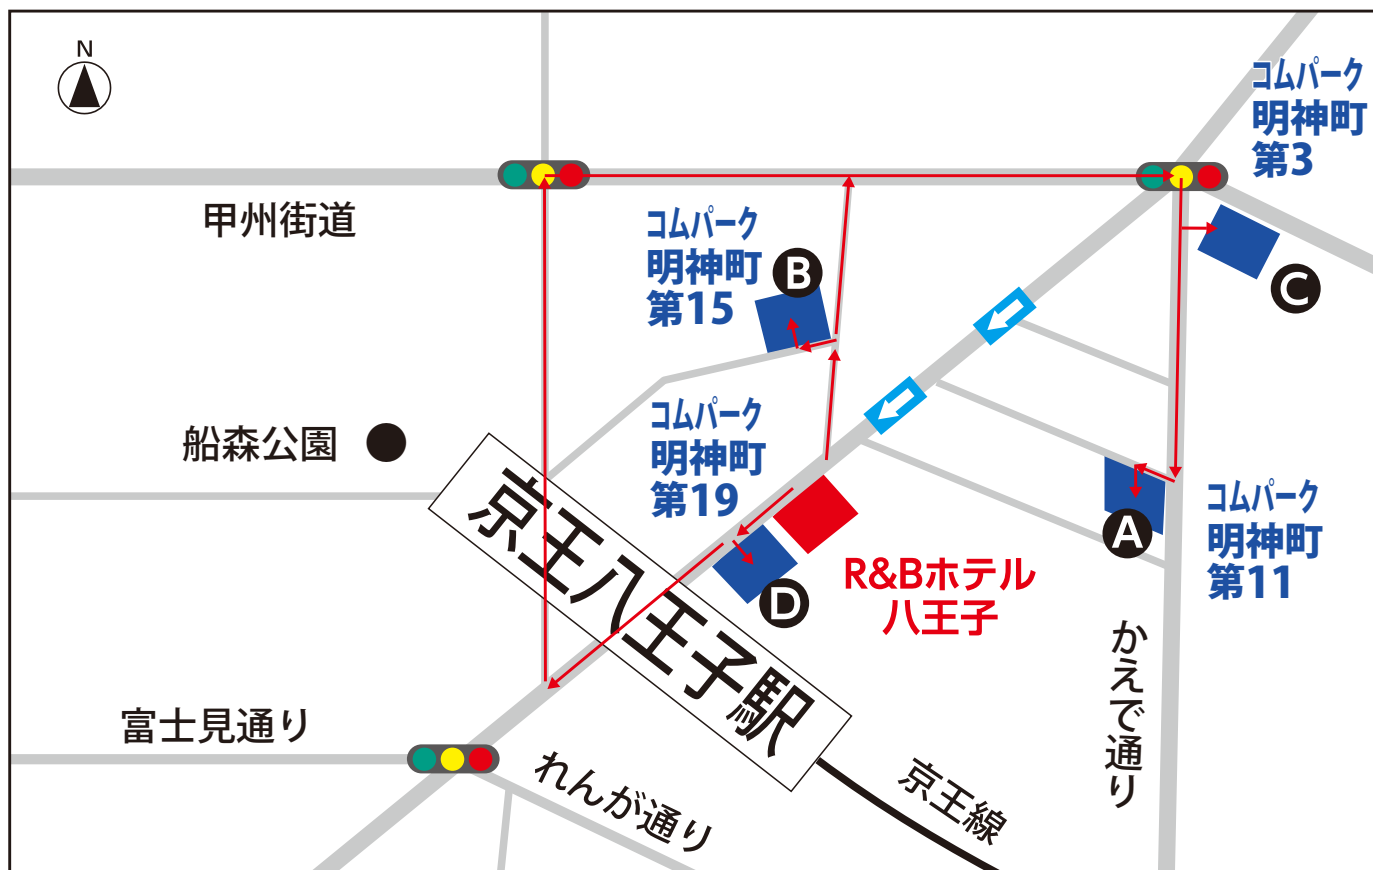

# 🚗 駐車場のご案内

● 駐車券をホテルのフロントにご提示ください。

※幅1.9m、長さ5.0m ※収容台数11台  
※平地自走コインパーキング  
◆受付時間/15:00~翌10:00 ◆営業時間/24時間

ホテルから徒歩約2分

## A コムパーク明神町第11

## B コムパーク明神町第15

## 駐車場のご案内

※幅1.9m、長さ5.0m ※収容台数9台

※平地自走コインパーキング

◆受付時間/15:00~翌10:00 ◆営業時間/24時間

ホテルから徒歩約4分