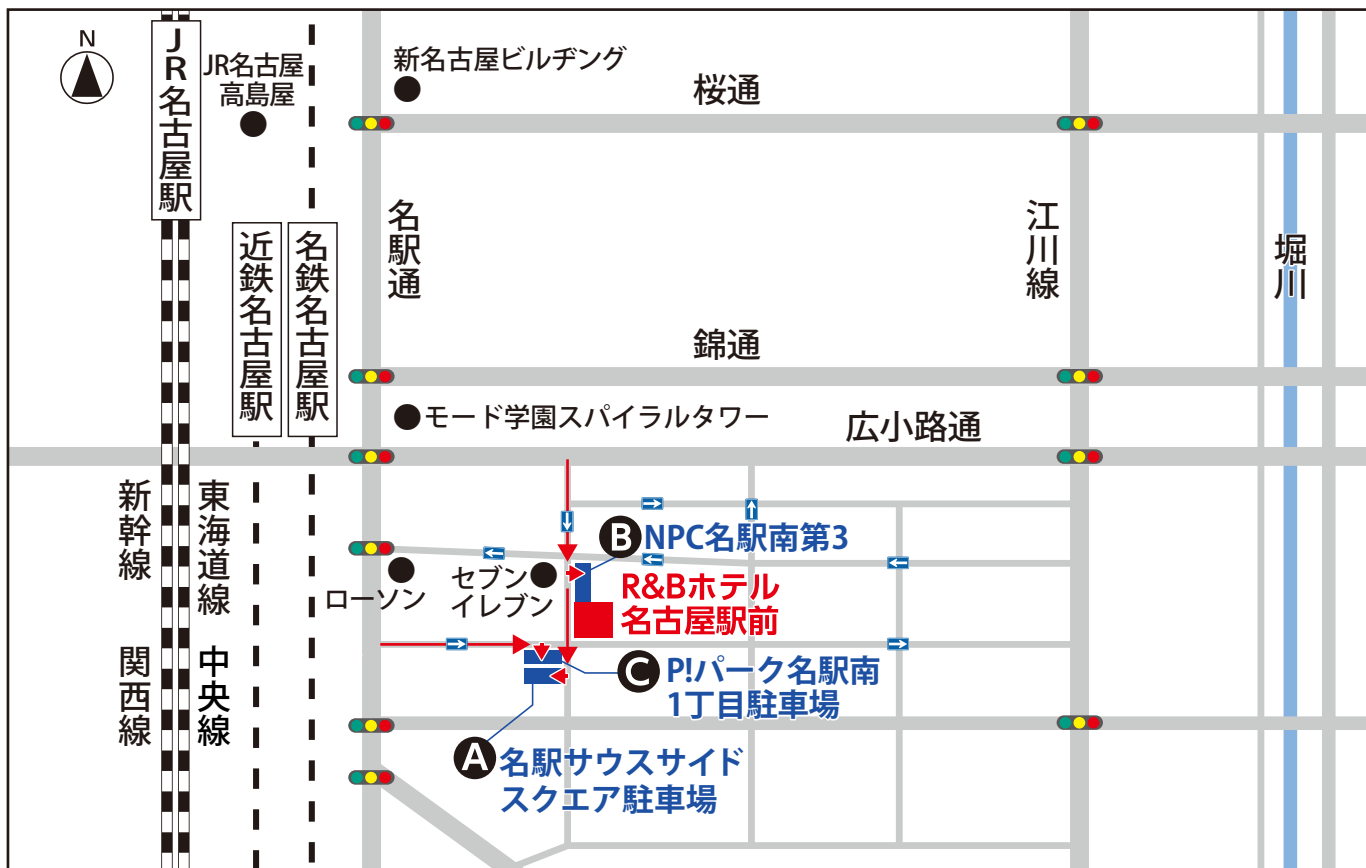

# 🚗 駐車場のご案内

● 駐車券をホテルのフロントにご提示ください。

※高さ1.55m ※収容台数232台 ◆営業時間/7:00~23:00

ホテルから徒歩約1分

## A 名駅サウスサイドスクエア駐車場

### [駐車料金]

- 20分ごと …200円 (税込)

※収容台数7台 ◆営業時間/24時間

ホテル真横

## B NPC名駅南第3

※提携パーキングではございません。  
チケットをご提示いただいても対応できません。