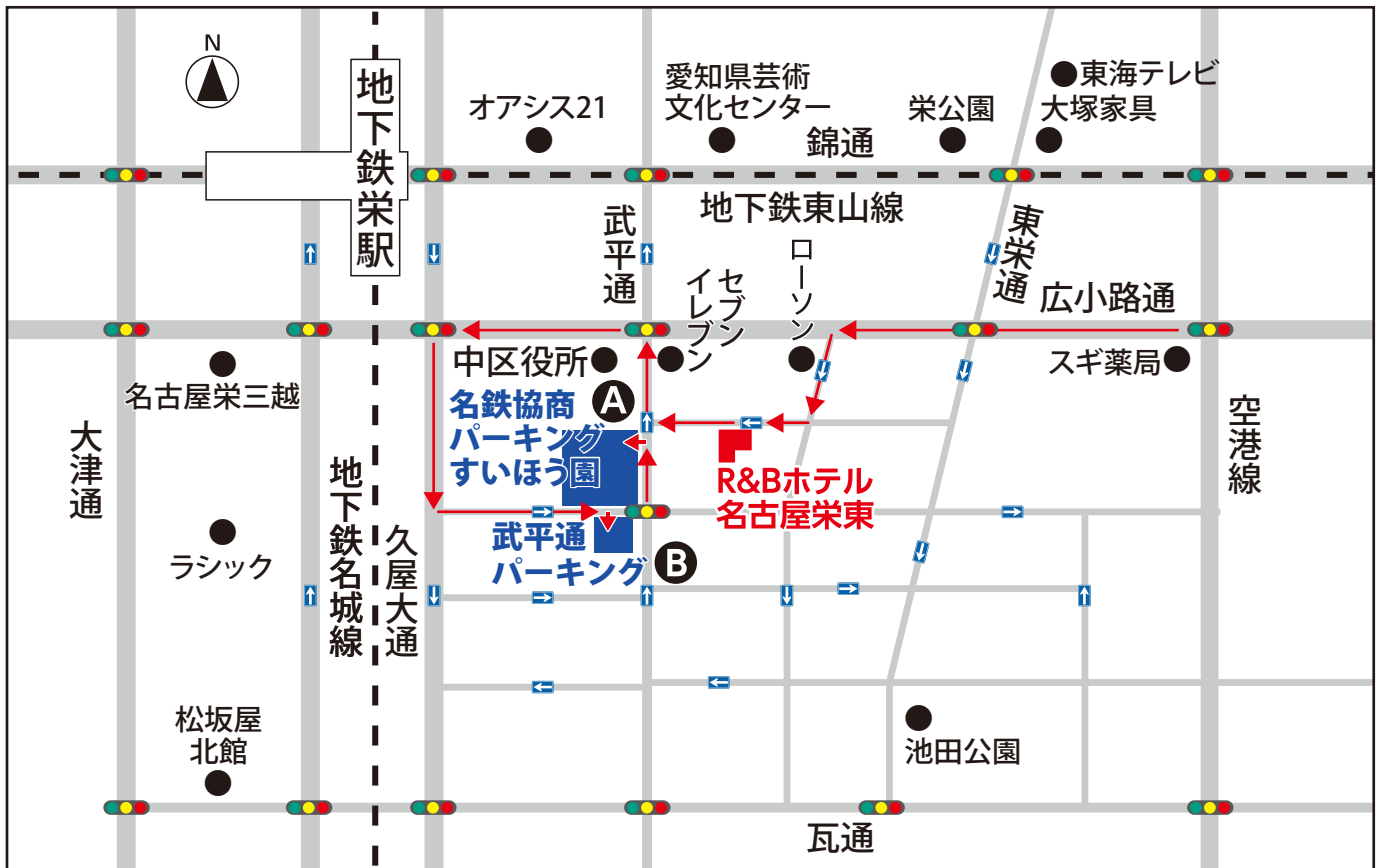

🚗 駐車場のご案内

● 駐車券をホテルのフロントにご提示ください。

※高さ2.3m・幅2.0m・長さ5.0m・重量2.5t ※収容台数128台
 ※平面駐車場 ◆営業時間/24時間

ホテルから徒歩約1分

A 名鉄協商パーキングすいほう園

[夜間優待料金]

- 14:30～翌11:30まで・・・1,500円(税込)
- ※駐車券をフロントにご提示ください。サービス券をお渡しいたします。
- ※途中入出庫された場合、別途料金がかかります。

[時間外料金]

- 30分まで・・・400円(税込)

※高さ2.1m・幅2.0m・長さ5.0m・重量2.0t ※収容台数122台
 ※自走式立体駐車場 ◆営業時間/24時間

ホテルから徒歩約2分

B 武平通パーキング

[夜間優待料金]

- 入庫から24時間まで・・・1,500円(税込)
- ※駐車券をフロントにご提示ください。サービス券をお渡しいたします。
- ※途中入出庫された場合、別途料金がかかります。

[時間外料金]