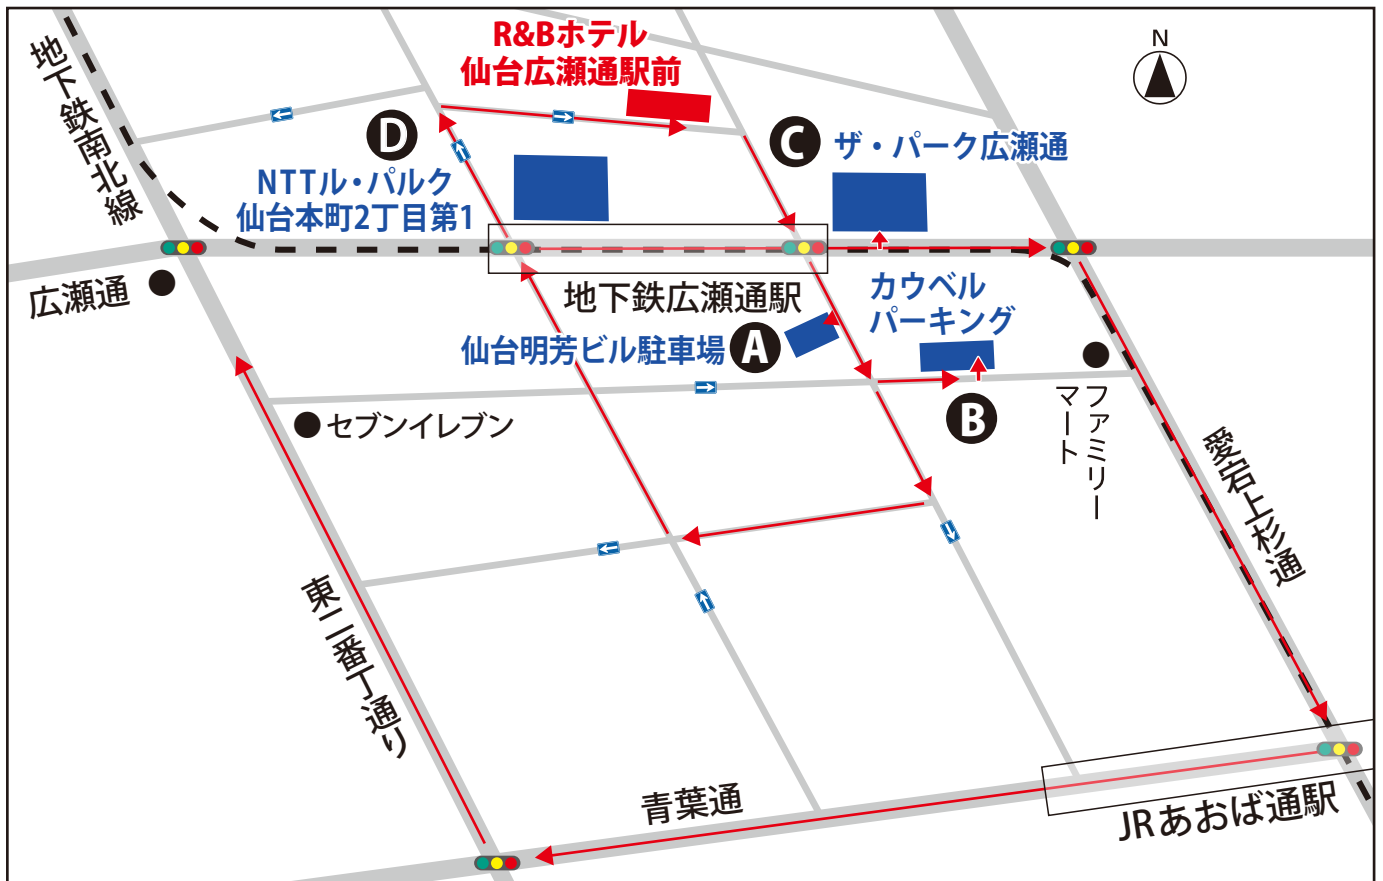

🚗 駐車場のご案内

● 駐車券をホテルのフロントにご提示ください。

※高さ1.57m・長さ5.0m ※立体駐車場 ※収容台数58台

ホテルから徒歩約3分

複数回のお車の出し入れは出来ません。
入庫・出庫は営業時間のみとなります。

◆営業時間／
平日 7:00～21:00
土曜日 7:00～20:00
日・祝 8:00～19:00

A 仙台明芳ビル駐車場

[優待料金]

- 月～木 14:00～翌朝 9:00・・・900円(税込)
- 金土日祝 12:00～翌昼12:00・・・900円(税込)
- ※出庫時にご宿泊レシートをご提示ください。
- ※口頭では優待価格を適用いたしかねます。

[時間外料金]

- 30分につき・・・200円(税込)
- 最大1,000円(税込)

※高さ1.55m ※収容台数160台 ※機械式

ホテルから徒歩約3分

複数回のお車の出し入れは出来ません。
入庫・出庫は営業時間のみとなります。

駐車場のご案内

※平面・RV・ワンボックス・3ナンバー可
※複数回のお車の出し入れは出来ません。

ホテルから徒歩約**3分**

◆営業時間／24時間
◆収容台数／37台

C ザ・パーク広瀬通

[夜間優待料金]

- 18:00～翌朝9:00まで …900円(税込)
- ※フロントに駐車券をご提示頂き、サービス券をご購入下さい

[時間外料金]

- 15分につき …200円(税込)
- 最大料金 …2,700円(税込)

※収容台数 31台 ※平面、RV、ワンボックス、3ナンバー可

ホテルから徒歩約**2分**

こちらの駐車場は提携外ですので、ご注意ください。

◆営業時間／24時間

D NTTル・パルク仙台本町2丁目第1

- 8:00～20:00／20分 …300円(税込)
 - 20:00～ 8:00／20分 …300円(税込)
 - 20:00～ 8:00／最大料金 …900円(税込)
 - 平日：入庫から24時間／最大料金…2,300円(税込)
 - 土・日・祝：入庫から24時間／最大料金…2,400円(税込)
- ※24時間以上駐車された場合は、最大料金+超過料金がかかります。