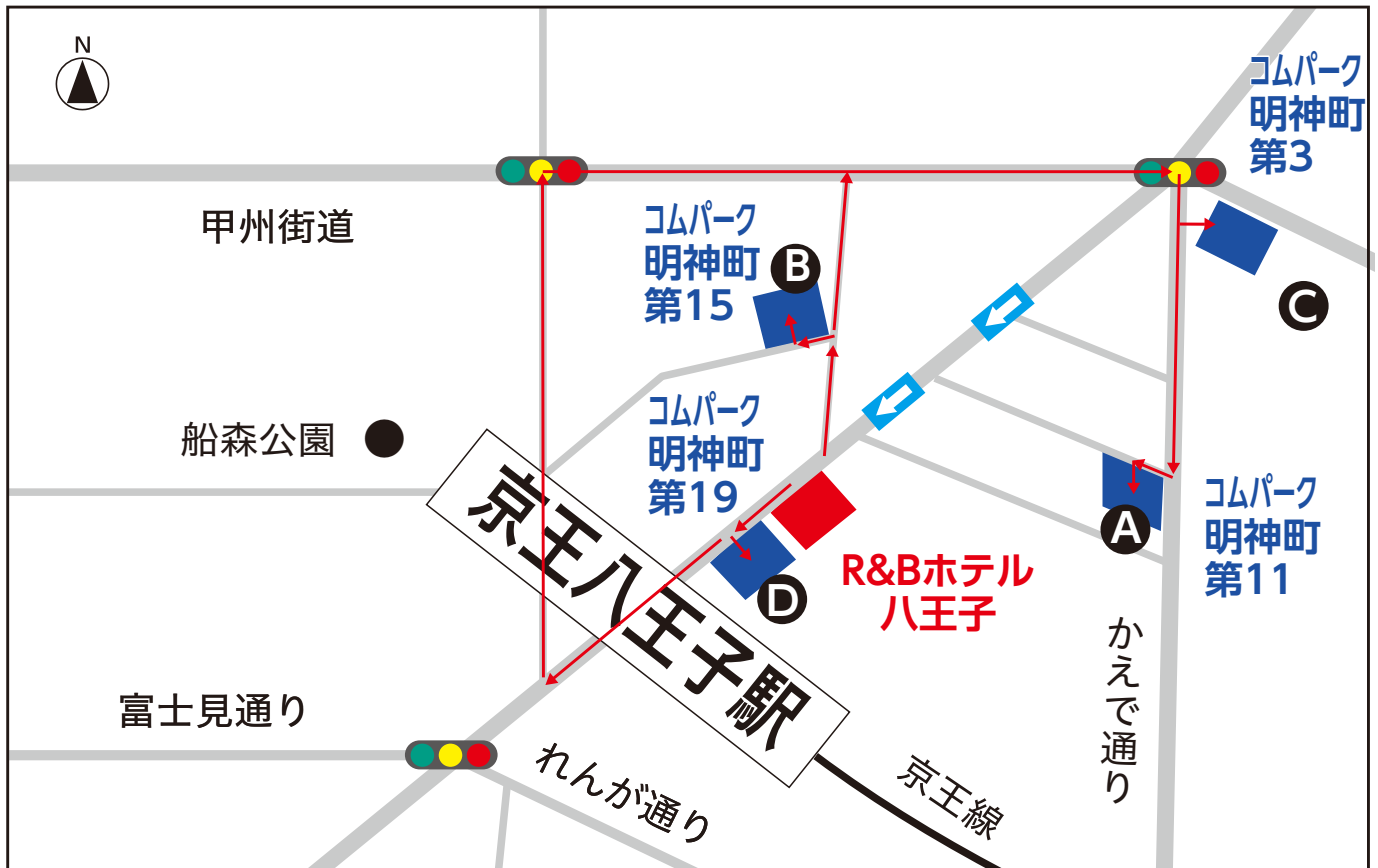

# 駐車場のご案内

● 駐車券をホテルのフロントにご提示ください。

※幅1.9m、長さ5.0m ※収容台数11台  
※平地自走コインパーキング ◆営業時間/24時間

ホテルから徒歩約2分

## A コムパーク明神町第11

## B コムパーク明神町第15

## 駐車場のご案内

※幅1.9m、長さ5.0m ※収容台数9台  
※平地自走コインパーキング ◆営業時間/24時間

ホテルから徒歩約4分