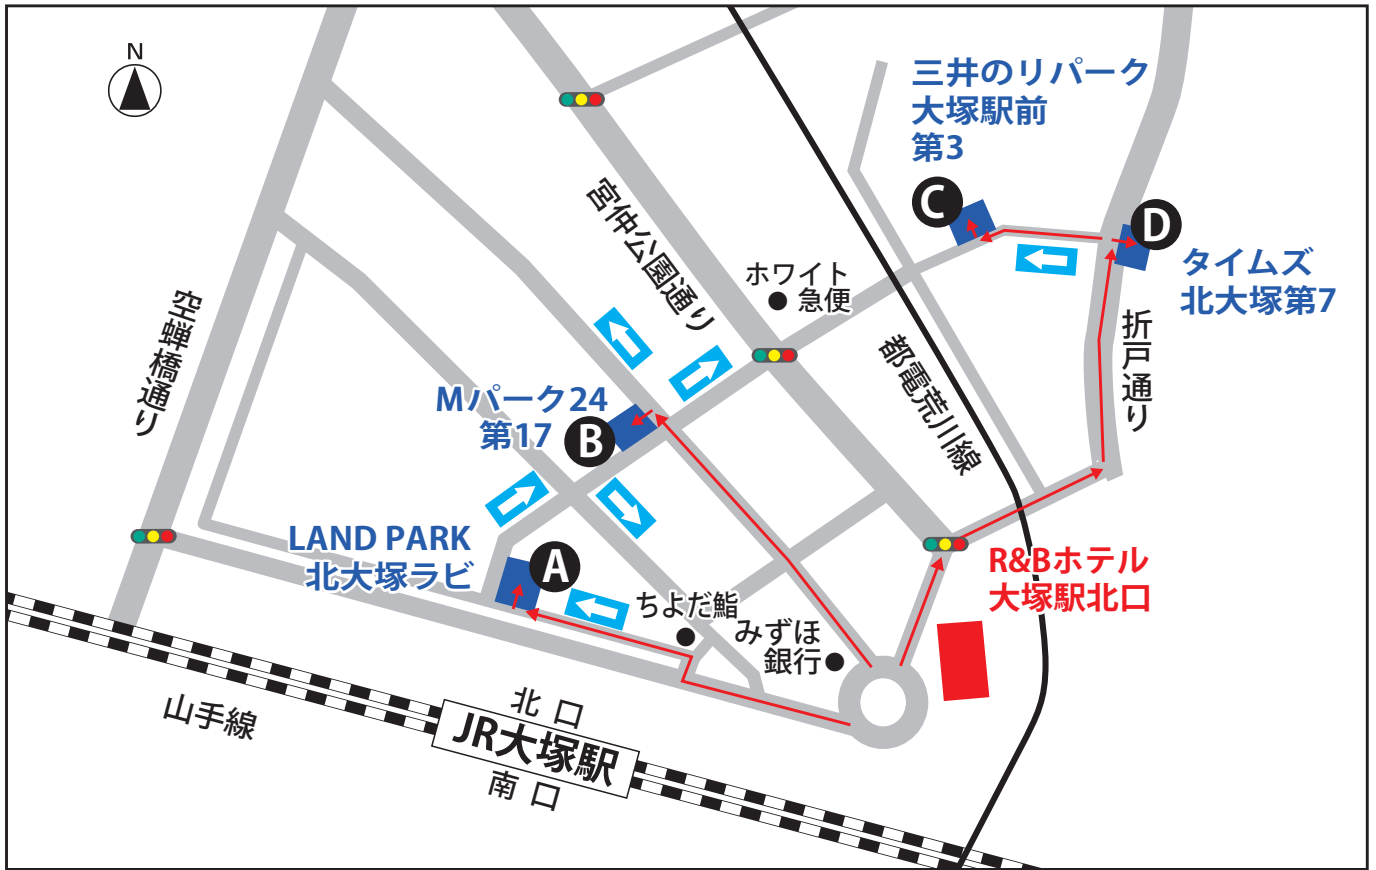

🚗 駐車場のご案内

◆営業時間 / 24時間

ホテルから徒歩約4分

A LAND PARK 北大塚ラビ

[駐車料金]

- 7:00～ 21:00まで 30分につき・・・200円(税込)
- 21:00～翌7:00まで 60分につき・・・100円(税込)
- 昼間 7:00～ 21:00まで・・・最大2,800円(税込)
- 夜間 21:00～翌7:00まで・・・最大 500円(税込)

◆営業時間 / 24時間

ホテルから徒歩約3分

B Mパーク24 第17

[駐車料金]

- 8:00～ 24:00まで 15分につき・・・300円(税込)
- 0:00～翌8:00まで 60分につき・・・100円(税込)
- 駐車後3時間・・・最大1,500円(税込)
上限最大料金 繰返しあり

駐車場のご案内

◆営業時間 / 24時間

ホテルから徒歩約4分

◎ 三井のリパーク大塚駅前第3

[駐車料金]

●15分につき・・・330円(税込)

●21:00～翌8:00・・・800円(税込)

●駐車後24時間以内・・・2,200円(税込) 繰返しあり

◆営業時間 / 24時間

ホテルから徒歩約2分

◎ タイムズ北大塚第7

[駐車料金]