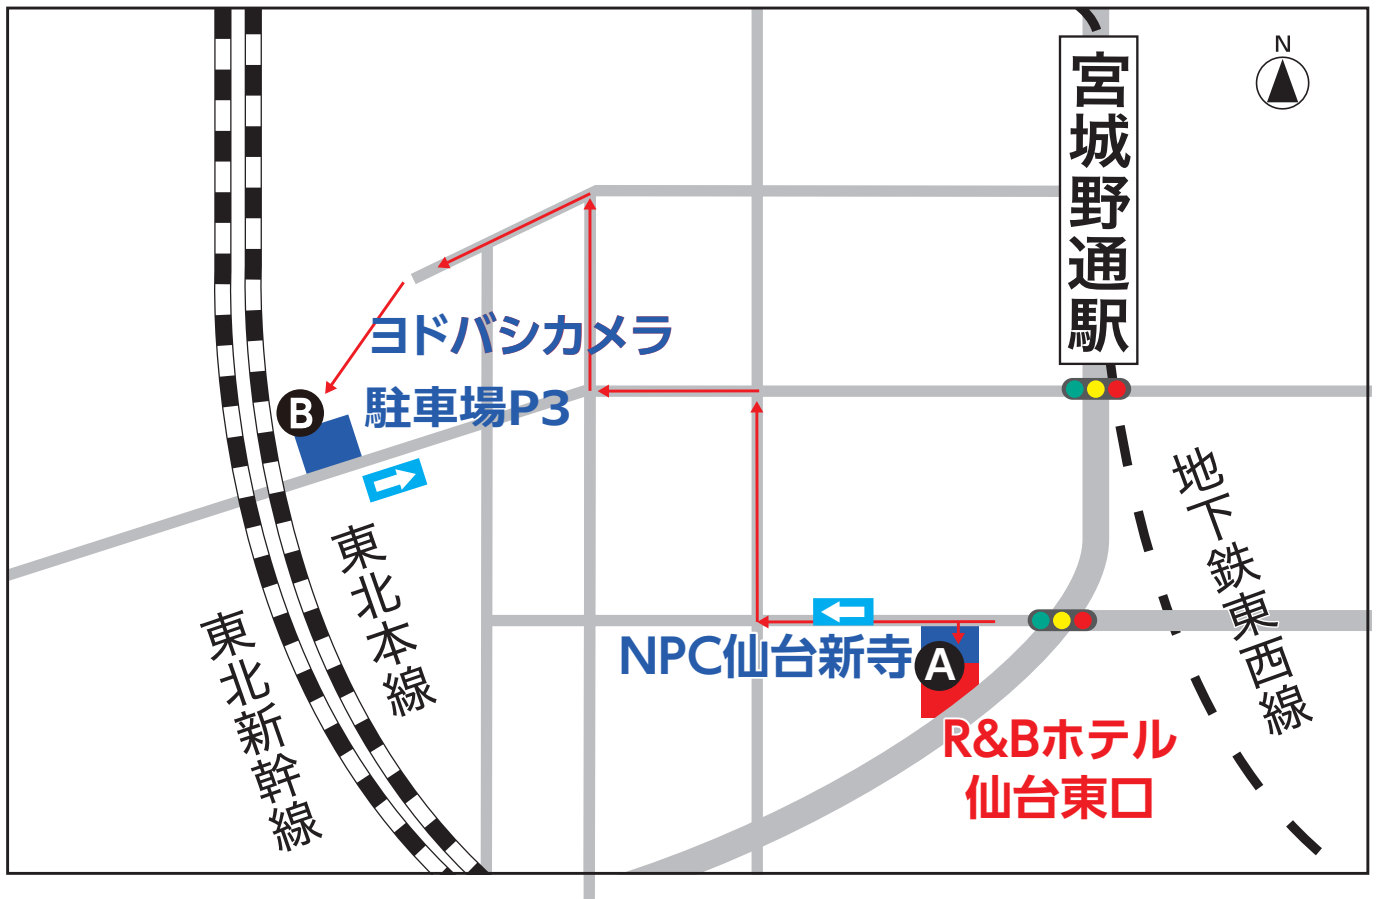

駐車場のご案内

※収容台数8台 ◆営業時間／24時間

ホテル敷地内

A NPC 仙台新寺

【駐車料金】

- 0:00～ 24:00まで 最大1,200円(税込)／40分につき・・・200円(税込)
- 18:00～翌8:00まで 最大 600円(税込)／40分につき・・・200円(税込)

※収容台数715台 ◆営業時間／24時間

ホテルから徒歩約5分

B ヨドバシカメラ駐車場P3

【駐車料金】

- 0:00～ 翌0:00まで／30分毎・・・200円(税込)
- 入庫から24時間／月～金・・・最大1,200円(税込) 土日祝・・・最大1,800円(税込)

R&Bホテル仙台東口 〒984-0051 仙台市若林区新寺1丁目4-25 TEL.022-742-1212(代表)