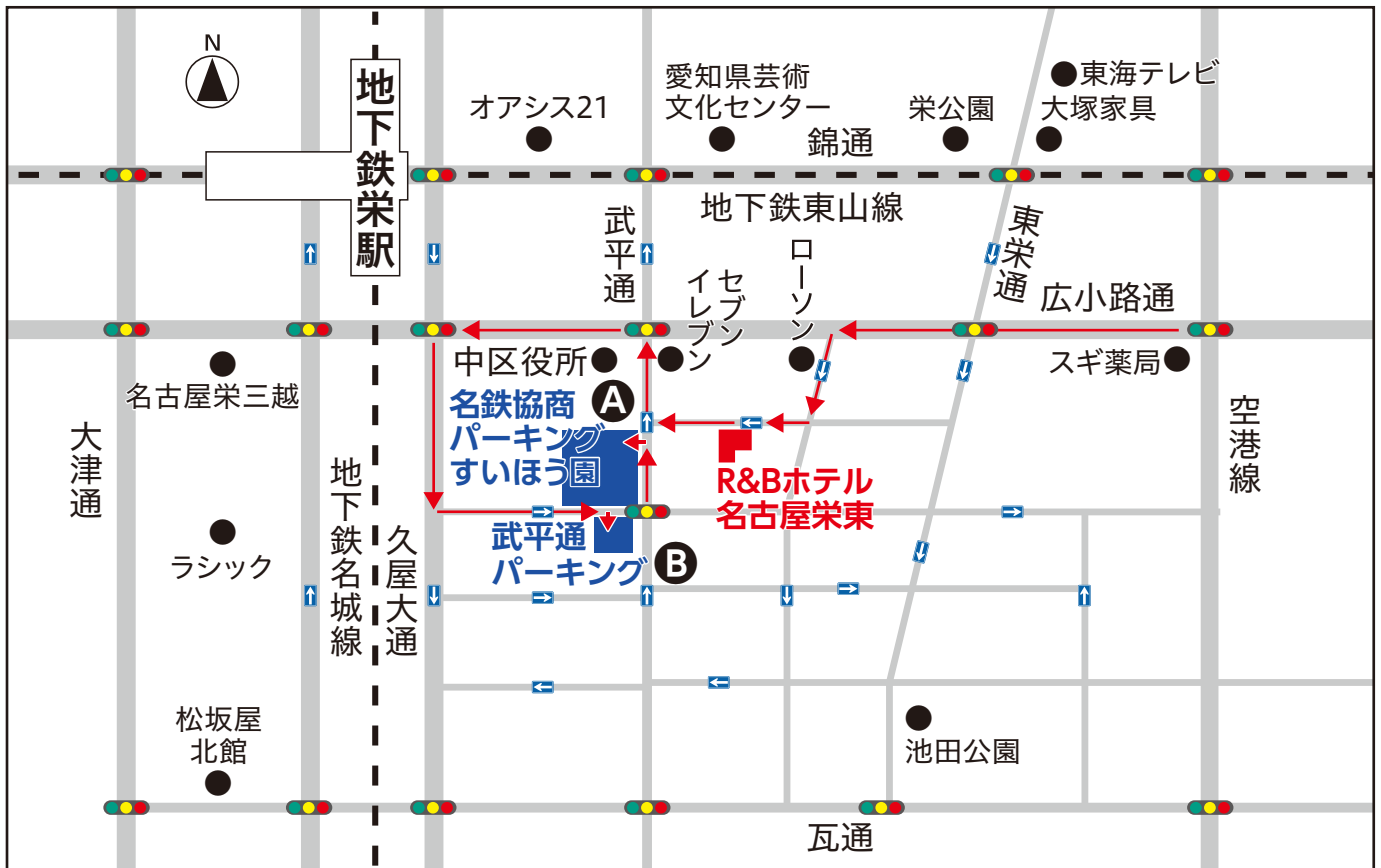

🚗 駐車場のご案内

● 駐車券をホテルのフロントにご提示ください。

※高さ2.3m・幅2.0m・長さ5.0m・重量2.5t ※収容台数130台
 ※平面駐車場 ◆営業時間/24時間

ホテルから徒歩約1分

A 名鉄協商パーキングすいほう園

[夜間優待料金]

● 14:30～翌11:30まで・・・1,500円(税込)
 ※駐車券をフロントにご提示ください、サービス券をお渡しいたします
 ※途中入出庫された場合、別途料金がかかります

[時間外料金]

● 30分まで・・・400円(税込)

※高さ2.1m・幅2.0m・長さ5.0m・重量2.0t ※収容台数122台
 ※自走式立体駐車場 ◆営業時間/24時間

ホテルから徒歩約2分

B 武平通パーキング

[夜間優待料金]

● 入庫から24時間まで・・・1,500円(税込)
 ※駐車券をフロントにご提示ください、サービス券をお渡しいたします
 ※途中入出庫された場合、別途料金がかかります

[時間外料金]

● 平日 30分まで・・・200円(税込)
 ● 土日祝 30分まで・・・250円(税込)

R&Bホテル名古屋栄東 〒460-0008 名古屋市中区栄4-3-5 TEL.052-259-2121(代表)