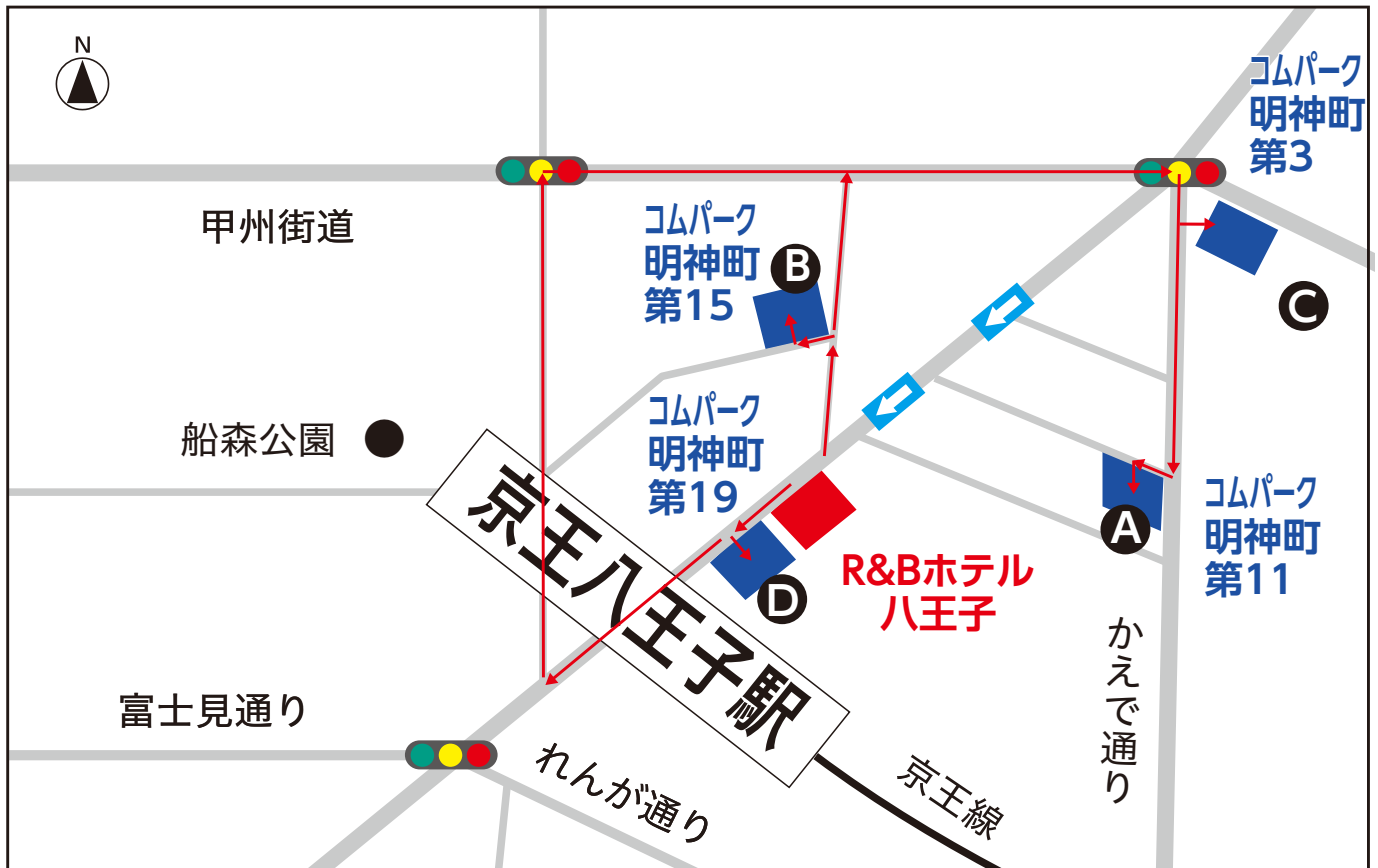

駐車場のご案内

● 駐車券をホテルのフロントにご提示ください。

※幅1.9m、長さ5.0m ※収容台数11台
※平地自走コインパーキング ◆営業時間/24時間

ホテルから徒歩約2分

A コムパーク明神町第11

[宿泊ご利用の優待]

● 駐車後24時間(最大48時間)まで・・・1,000円(税込)

※ホテルにて駐車場専用コインを販売しております(現金精算のみ)。お車をお止め頂いた後、ご購入ください。
※複数回数のお車の出し入れは出来かねます。

※幅1.9m、長さ5.0m ※収容台数5台
※平地自走コインパーキング ◆営業時間/24時間

ホテルから徒歩約2分

B コムパーク明神町第15

[宿泊ご利用の優待]

● 駐車後24時間(最大48時間)まで・・・1,500円(税込)

※ホテルにて駐車場専用コインを販売しております(現金精算のみ)。お車をお止め頂いた後、ご購入ください。
※複数回数のお車の出し入れは出来かねます。

駐車場のご案内

※幅1.9m、長さ5.0m ※収容台数9台
※平地自走コインパーキング ◆営業時間/24時間

ホテルから徒歩約4分

③ コムパーク明神町第3

[宿泊ご利用の優待]

● 駐車後24時間(最大48時間)まで・・・750円(税込)

※ホテルにて駐車場専用コインを販売しております(現金精算のみ)。お車をお停め頂いた後、ご購入下さい。
※複数回数のお車の出し入れは出来かねます。

※幅1.9m、長さ5.0m ※収容台数6台
※平地自走コインパーキング ◆営業時間/24時間

ホテルから徒歩約1分

④ コムパーク明神町第19