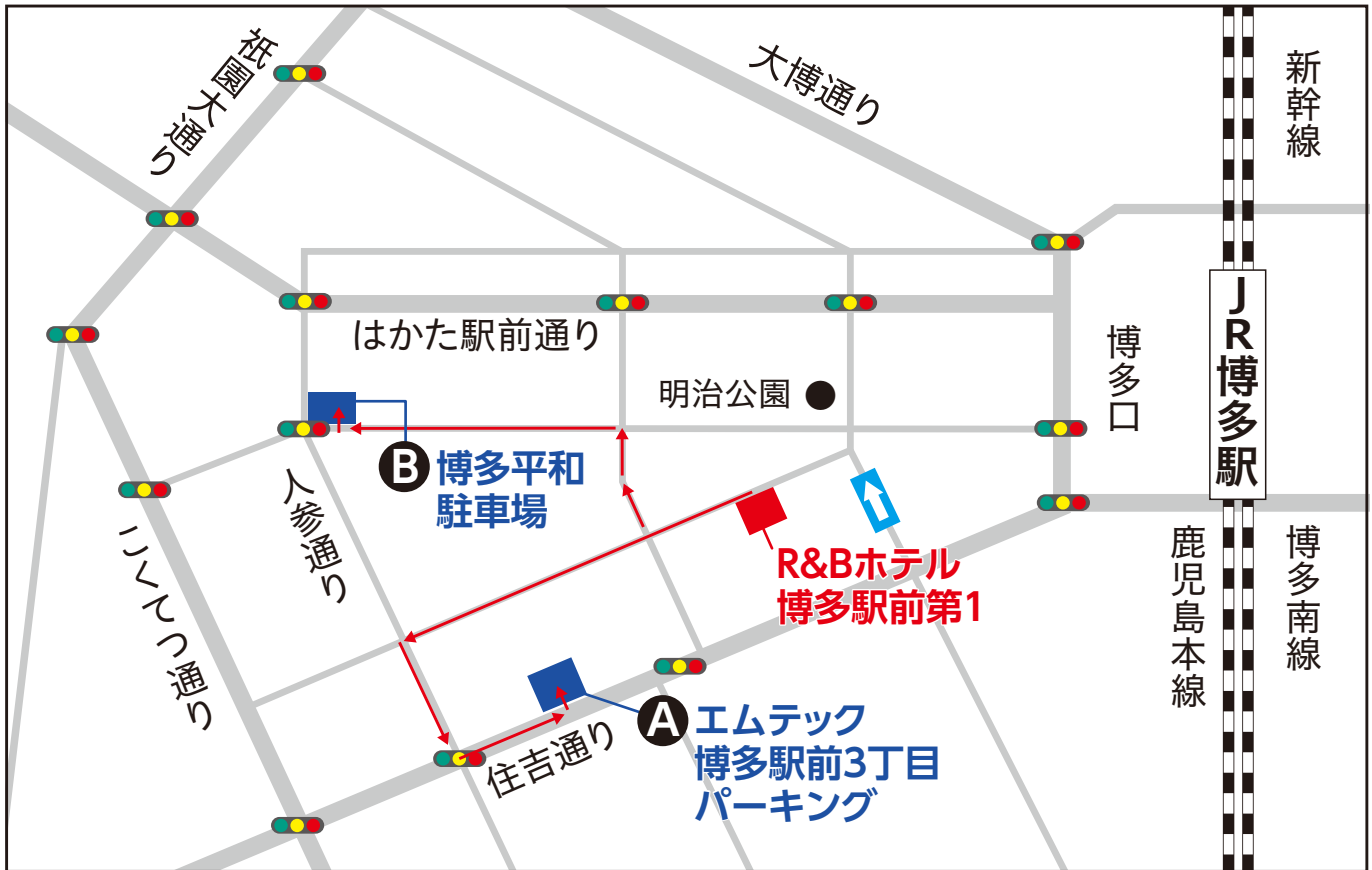

駐車場のご案内

● 駐車券をホテルのフロントにご提示ください。

※高さ1.55m ◆営業時間／7:00～23:00

ホテルから徒歩約2分

A エムテック博多駅前3丁目パーキング

[夜間優待料金]

● 12:00～翌12:00まで …後払1,200円(税込) ※翌朝出庫は7:00以降になります。

※高さ2.1m ※営業時間／24時間

ホテルから徒歩約6分

B 博多平和駐車場

[優待料金]

● 入庫24時間まで …最大1,600円(税込)
※フロントにて専用割引券をお渡しします。

[駐車料金]

● 入庫12時間まで …最大1,100円(税込)
以降20分ごと ……100円(税込)